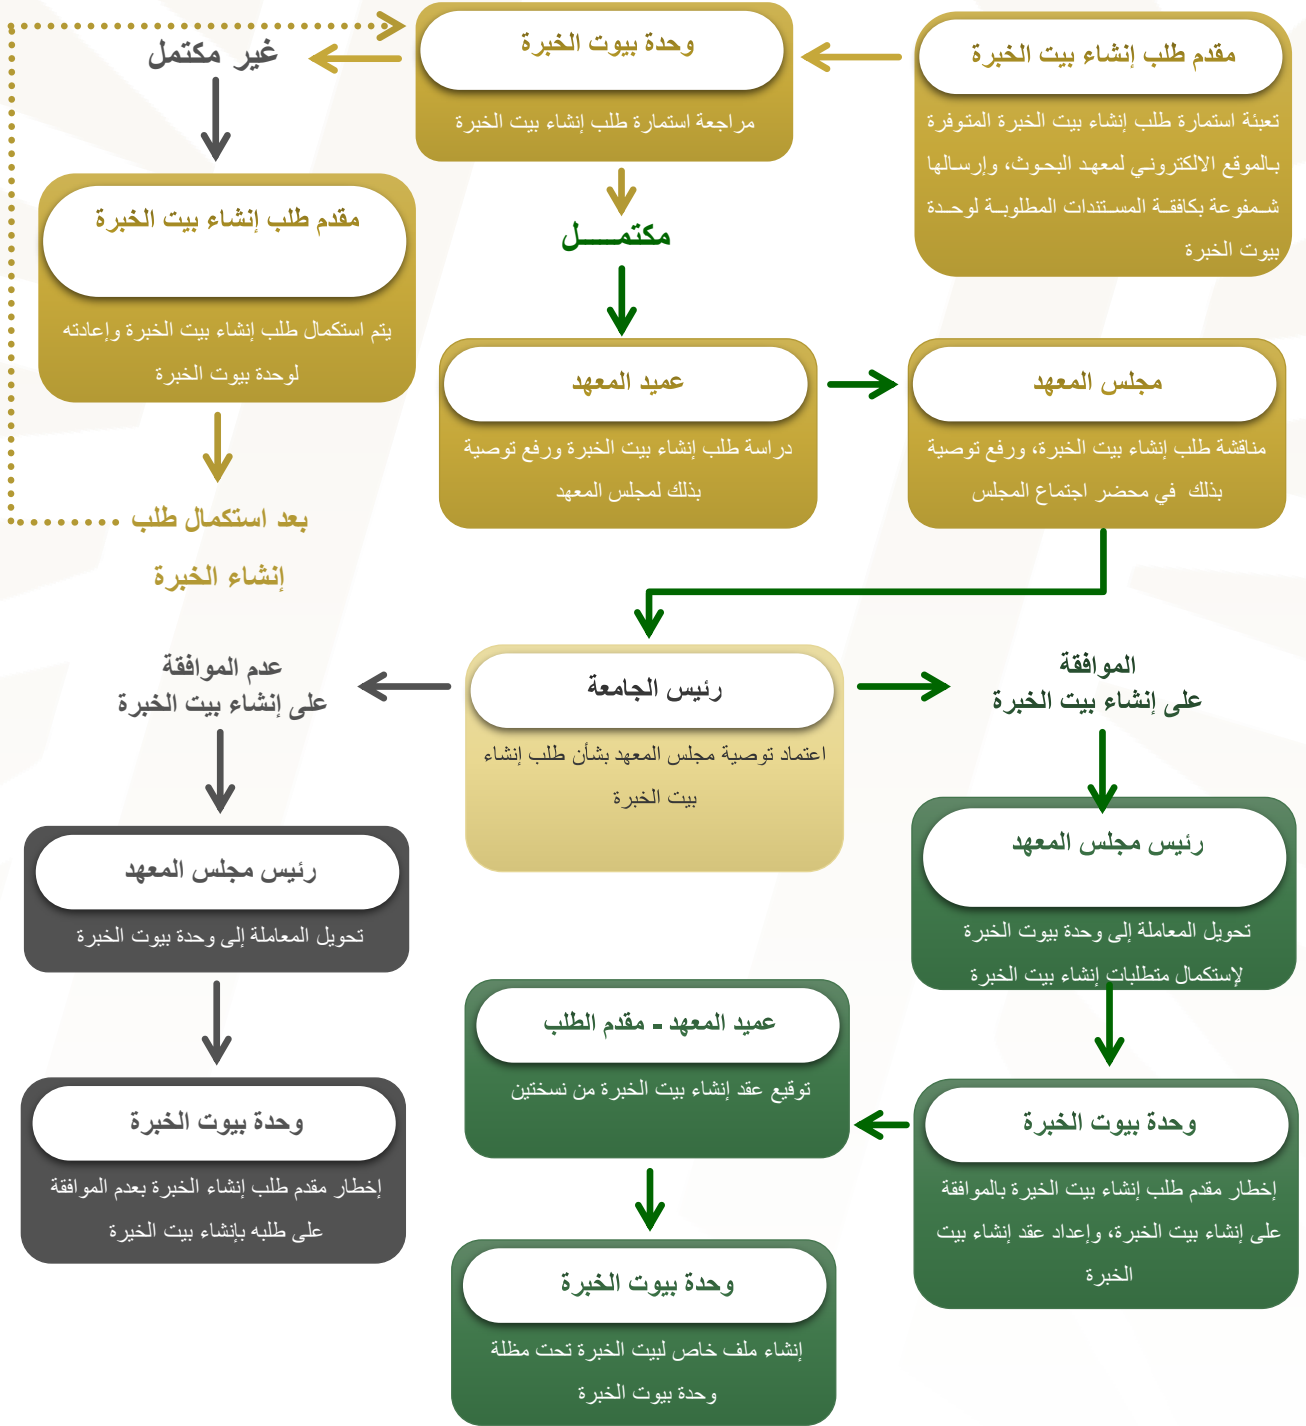

## إجراءات إنشاء بيت خبرة في معهد البحوث والاستشارات - جامعة تبوك

وحدة بيوت الخبرة - معهد البحوث والاستشارات (RCI)

irc-heu@ut.edu.sa

+966 (0) 14 456 3888

EXT: 3605